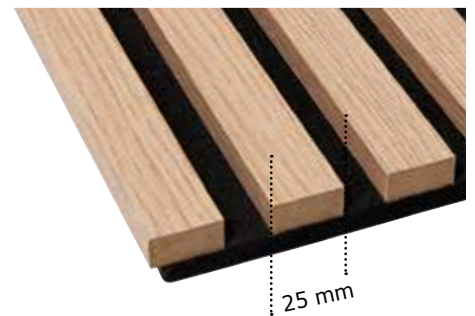

FIBROTECH AKUSTIKPANEL UNIKA 25 og 35mm

Akustikpanelerne i serien UNIKA er velegnet til vådrum med en relativ luftfugtighed under 55%. Enderne skal forsegles med en klar lak ved opsættelse i alle typer vådrum.

Akustikpanelerne er lavet af polyester, laminat og en omviklet MDF, hvilket gør den meget rengøringsvenlig. UNIKA findes med en lamelbredde på 25 mm og 35 mm og i flere forskellige farver - alt efter hvilket udtryk, der ønskes.

Panelet er 22 x 600 x 2440 mm.

FibroTech UNIKA Akustikpanel kan opsættes både som loft eller på væg - og i alle rum. De monteres i eksisterende brandgodkendt bygning, ved at punktlimes og fastgøres med skruer.