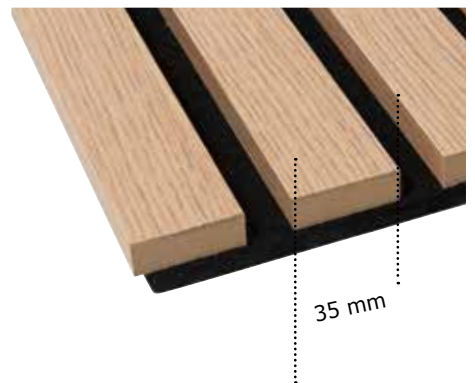

FIBROTECH AKUSTIKPANEL UNIKA 25 og 35mm

Akustikpanelerne i serien UNIKA er velegnet til vådrum med en relativ luftfugtighed under 55%. Enderne skal forsegles med en klar lak ved opsættelse i alle typer vådrum.

Akustikpanelerne er lavet af polyester, laminat og en omviklet MDF, hvilket gør den meget rengøringsvenlig. UNIKA findes med en lamelbredde på 25 mm og 35 mm og i flere forskellige farver - alt efter hvilket udtryk, der ønskes.

Panelet er 22 x 600 x 2440 mm.

FibroTech UNIKA Akustikpanel kan opsættes både som loft eller på væg - og i alle rum. De monteres i eksisterende brandgodkendt bygning, ved at punktlimes og fastgøres med skruer.