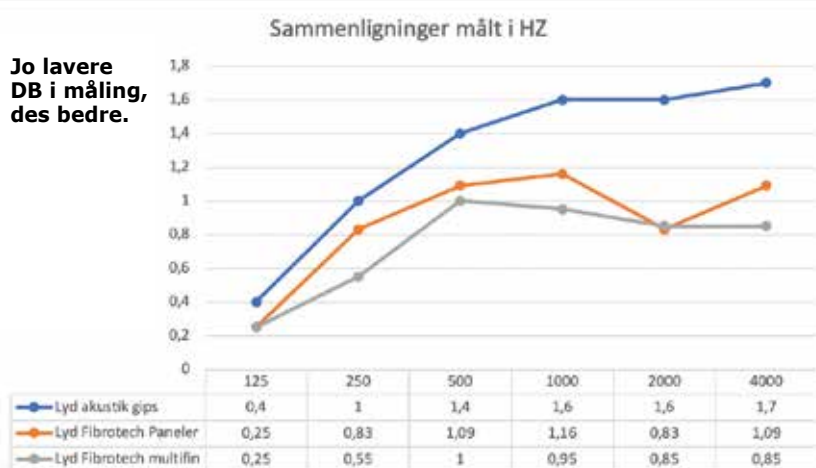

Tilbehør

2119000	FibroTech montagelim Patron Hvid		12 stk./ks.	300 ml.
2119001	FibroTech montagelim Spand Hvid		4 stk./ks.	2,5 kg.
2109947	FibroTech Akustik Completion List	22x25x3000 mm	Grey Oak	2 stk. pr. pk.
2109946	FibroTech Akustik Completion List	22x25x3000 mm	Light Oak	2 stk. pr. pk.
2109945	FibroTech Akustik Completion List	22x25x3000 mm	Oiled Oak	2 stk. pr. pk.
2109944	FibroTech Akustik Completion List	22x25x3000 mm	Smoked Oak	2 stk. pr. pk.
2109943	FibroTech Akustik Completion List	22x25x3000 mm	Walnut	2 stk. pr. pk.
2109942	FibroTech Akustik Completion List	22x25x3000 mm	Ash	2 stk. pr. pk.
2171189	FibroTech Akustik Completion List	22x25x3000 mm	Black Oak	2 stk. pr. pk.
2171206	FibroTech panel screw 10 mm head - TX 20	4,0x30 mm	Black - RAL 9005	100 stk./pk.

Frekvens (HZ)	Lyd- absorbering
100	0,18
125	0,25
160	0,47
200	0,65
250	0,83
315	0,8
400	0,98
500	1,09
630	1,05
800	1,05
1000	1,16
1250	1,01
1600	0,91
2000	0,83
2500	0,98
3150	1,01
4000	1,09
5000	0,94
NRC	0,95

Lydmåling

Egenskaber	BRAND	TOLERANCER
Her vises de tolerancer som er standarden for akustikpanelerne.	Reaktion på brand: B /s1 /d0	Længde (mm): +/- 2 Bredde (mm): +/- 2 Tykkelse (mm): +/- 2 Vægt (%): +/- 10 Vinkelrethed (mm): +/- 2 Planhed (mm): +/- 3
	Denne type er ikke brandgodkendt.	
	STOFFER Polyester: B1